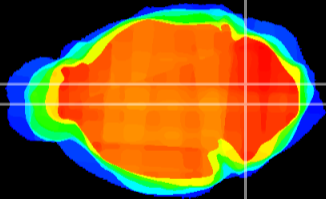

*Coronal*

*Sagittal-R*

*Sagittal-L*

ViBrism: CX00038  
*Horizontal*

MVe