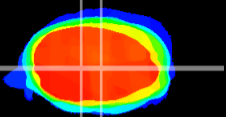

*Coronal*

*Sagittal-R*

*Sagittal-L*

ViBrism: CX00038  
*Horizontal*

MVe