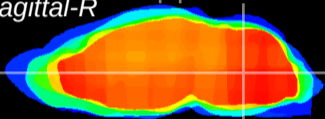

*Coronal*

*Sagittal-R*

*Sagittal-L*

ViBrism: CX00038  
*Horizontal*

MVe