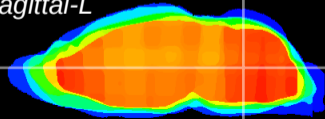

*Coronal*

*Sagittal-R*

*Sagittal-L*

ViBrism: CX00038  
*Horizontal*

MVe