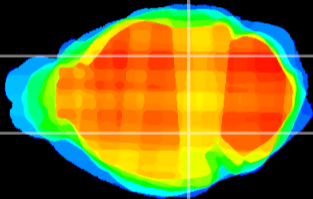

*Coronal*

*Sagittal-R*

*Sagittal-L*

ViBrism: CX00048  
*Horizontal*

MG