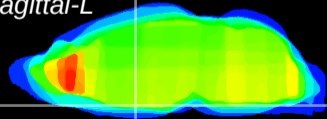

Coronal

Sagittal-R

Sagittal-L

ViBrism: CX00051  
Horizontal

SCN