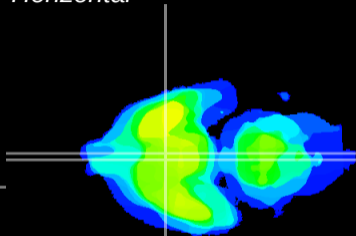

Coronal

Sagittal-R

Sagittal-L

ViBrism: CX00051  
Horizontal

SCN