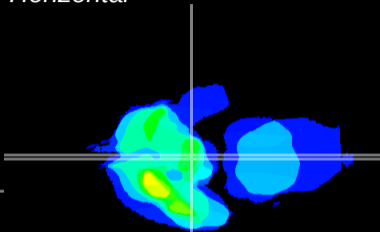

*Coronal*

*Sagittal-R*

*Sagittal-L*

ViBrism: CX00079  
*Horizontal*

ME