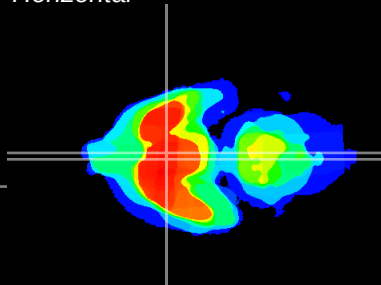

Coronal

Sagittal-R

Sagittal-L

ViBrisM: CX00122
Horizontal

SCN