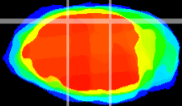

Coronal

Sagittal-R

Sagittal-L

ViBrism: CX00152
Horizontal

IC