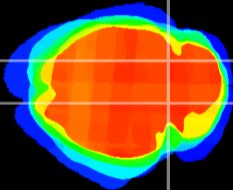

Coronal

Sagittal-R

Sagittal-L

ViBrism: CX00152
Horizontal

IC