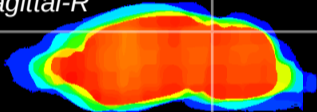

Coronal

Sagittal-R

Sagittal-L

ViBrism: CX00152
Horizontal

IC