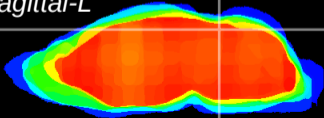

Coronal

Sagittal-R

Sagittal-L

ViBrism: CX00152
Horizontal

IC