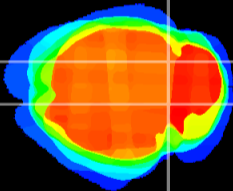

Coronal

Sagittal-R

Sagittal-L

ViBrism: CX00157
Horizontal

IC