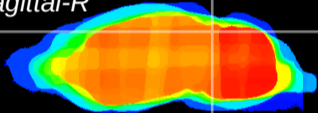

Coronal

Sagittal-R

Sagittal-L

ViBrism: CX00157
Horizontal

IC