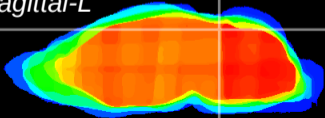

Coronal

Sagittal-R

Sagittal-L

ViBrism: CX00157
Horizontal

IC