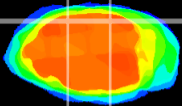

Coronal

Sagittal-R

Sagittal-L

ViBrism: CX00157
Horizontal

IC