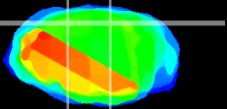

Coronal

Sagittal-R

Sagittal-L

ViBrism: CX00167
Horizontal

IC