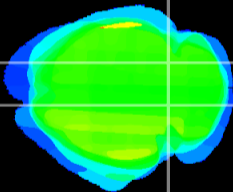

Coronal

Sagittal-R

Sagittal-L

ViBrism: CX00167
Horizontal

IC