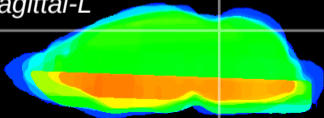

Coronal

Sagittal-R

Sagittal-L

ViBrism: CX00167
Horizontal

IC