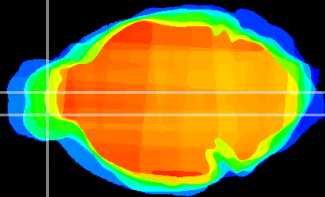

Coronal

ViBrism: CX00285  
Horizontal

Sagittal-R

Sagittal-L

0B anterior