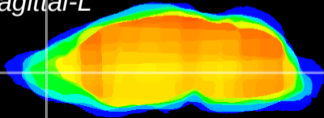

Coronal

ViBrism: CX00326
Horizontal

Sagittal-R

Sagittal-L

0B anterior