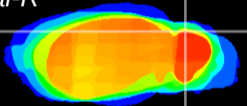

*Coronal*

*Sagittal-R*

*Sagittal-L*

ViBrism: CX00370  
*Horizontal*

Cb lobe