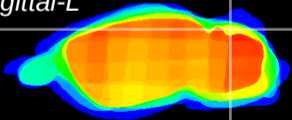

*Coronal*

*Sagittal-R*

*Sagittal-L*

ViBrism: CX00370  
*Horizontal*

Cb lobe