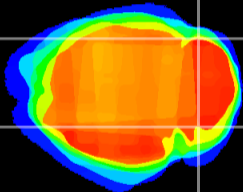

*Coronal*

*Sagittal-R*

*Sagittal-L*

ViBrism: CX00370  
*Horizontal*

Cb lobe