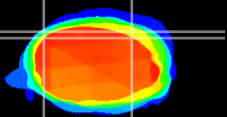

*Coronal*

*Sagittal-R*

*Sagittal-L*

ViBrism: CX00370  
*Horizontal*

Cb lobe