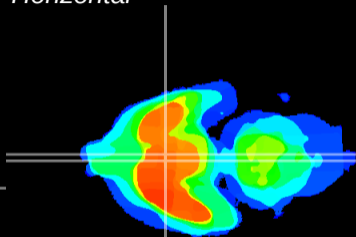

Coronal

Sagittal-R

Sagittal-L

ViBriSM: CX00425
Horizontal

SCN