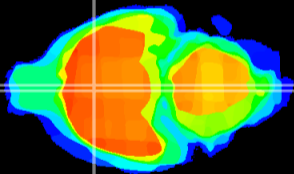

*Coronal*

*Sagittal-R*

*Sagittal-L*

ViBrism: CX00447  
*Horizontal*

MPA