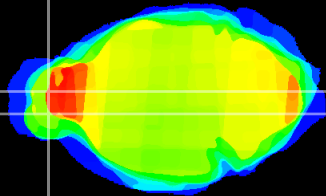

Coronal

Sagittal-R

Sagittal-L

ViBrism: CX00660  
Horizontal

0B anterior