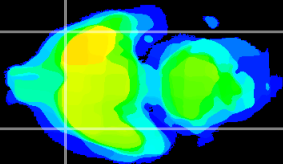

*Coronal*

*Sagittal-R*

*Sagittal-L*

ViBrism: CX00660  
*Horizontal*

Pir