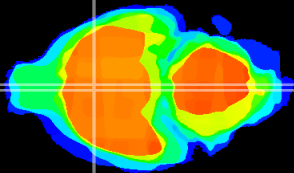

*Coronal*

*Sagittal-R*

*Sagittal-L*

ViBriSM: CX00689  
*Horizontal*

MPA