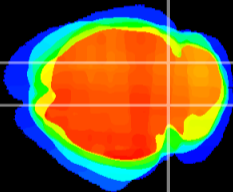

Coronal

Sagittal-R

Sagittal-L

ViBrism: CX00691
Horizontal

IC