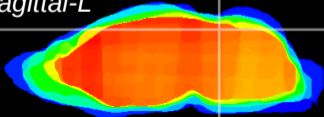

Coronal

Sagittal-R

Sagittal-L

ViBrism: CX00691
Horizontal

IC