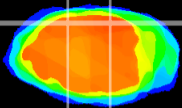

Coronal

Sagittal-R

Sagittal-L

ViBrism: CX00691
Horizontal

IC