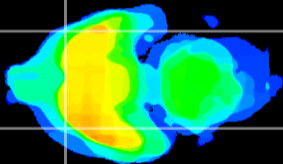

*Coronal*

*Sagittal-R*

*Sagittal-L*

ViBriSM: CX00833  
*Horizontal*

Pir