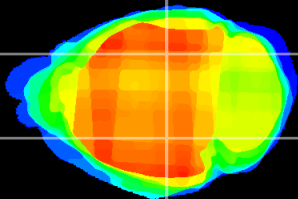

*Coronal*

*Sagittal-R*

*Sagittal-L*

ViBrism: CX00840  
*Horizontal*

LG