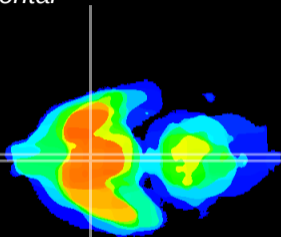

Coronal

Sagittal-R

Sagittal-L

ViBris: CX00846
Horizontal

SCN