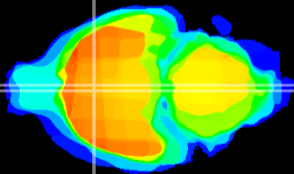

*Coronal*

*Sagittal-R*

*Sagittal-L*

ViBrism: CX00926  
*Horizontal*

MPA