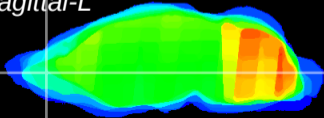

Coronal

ViBrism: CX00958
Horizontal

Sagittal-R

Sagittal-L

0B anterior