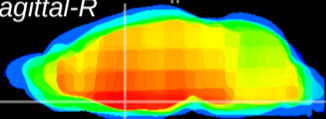

*Coronal*

*Sagittal-R*

*Sagittal-L*

ViBriSM: CX00963  
*Horizontal*

MPA