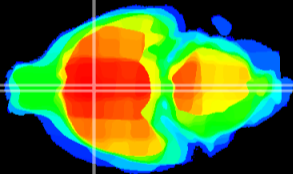

*Coronal*

*Sagittal-R*

*Sagittal-L*

ViBriSM: CX00963  
*Horizontal*

MPA