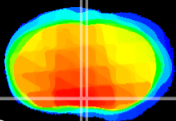

*Coronal*

*Sagittal-R*

*Sagittal-L*

ViBriSM: CX00963  
*Horizontal*

MPA