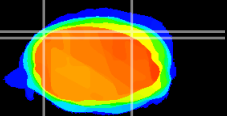

*Coronal*

*Sagittal-R*

*Sagittal-L*

ViBrism: CX01003  
*Horizontal*

Cb lobe