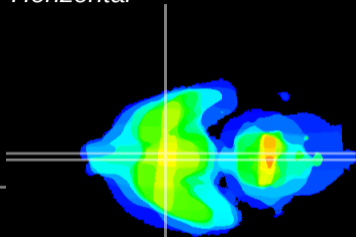

Coronal

Sagittal-R

Sagittal-L

ViBriSM: CX01035
Horizontal

SCN