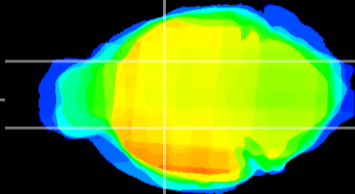

*Coronal*

*Sagittal-R*

*Sagittal-L*

ViBrism: CX01038  
*Horizontal*

GP