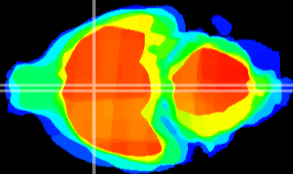

*Coronal*

*Sagittal-R*

*Sagittal-L*

ViBrism: CX01049  
*Horizontal*

MPA