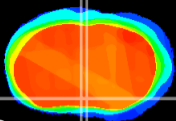

*Coronal*

*Sagittal-R*

*Sagittal-L*

ViBrism: CX01049  
*Horizontal*

MPA