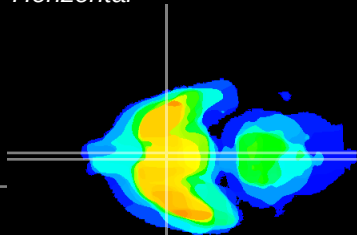

Coronal

Sagittal-R

Sagittal-L

ViBrisM: CX01054
Horizontal

SCN