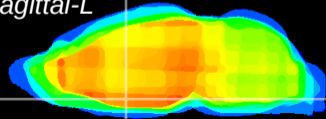

*Coronal*

*Sagittal-R*

*Sagittal-L*

ViBriSM: CX01086  
*Horizontal*

MPA