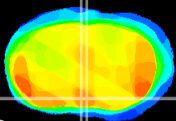

*Coronal*

*Sagittal-R*

*Sagittal-L*

ViBriSM: CX01086  
*Horizontal*

MPA