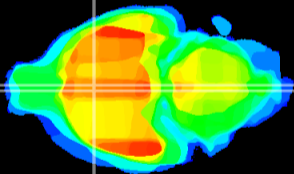

*Coronal*

*Sagittal-R*

*Sagittal-L*

ViBriSM: CX01086  
*Horizontal*

MPA