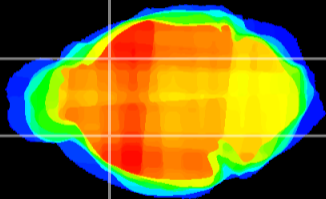

*Coronal*

*Sagittal-R*

*Sagittal-L*

ViBrism: CX01100  
*Horizontal*

CPU lateral