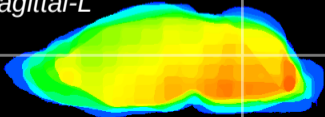

*Coronal*

*Sagittal-R*

*Sagittal-L*

ViBrism: CX01145  
*Horizontal*

Cb nucleus