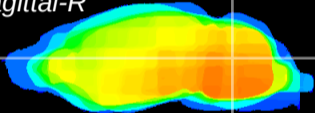

*Coronal*

*Sagittal-R*

*Sagittal-L*

ViBrism: CX01145  
*Horizontal*

Cb nucleus