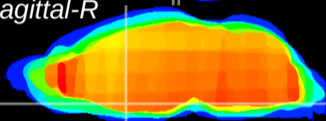

*Coronal*

*Sagittal-R*

*Sagittal-L*

ViBriSM: CX01250  
*Horizontal*

MPA