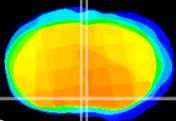

*Coronal*

*Sagittal-R*

*Sagittal-L*

ViBriSM: CX01250  
*Horizontal*

MPA