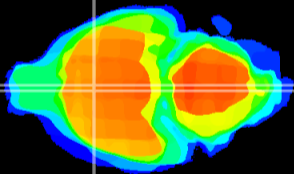

*Coronal*

*Sagittal-R*

*Sagittal-L*

ViBriSM: CX01250  
*Horizontal*

MPA