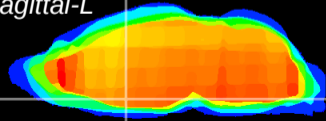

*Coronal*

*Sagittal-R*

*Sagittal-L*

ViBriSM: CX01250  
*Horizontal*

MPA