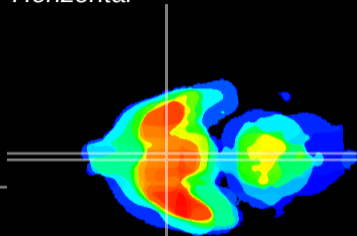

Coronal

Sagittal-R

Sagittal-L

ViBriSm: CX01303  
Horizontal

SCN