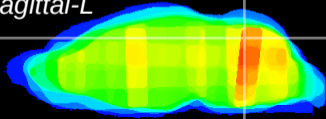

Coronal

Sagittal-R

Sagittal-L

ViBrism: CX01328
Horizontal

Cb vermis