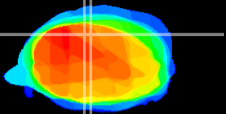

Coronal

Sagittal-R

Sagittal-L

ViBrism: CX01328
Horizontal

Cb vermis