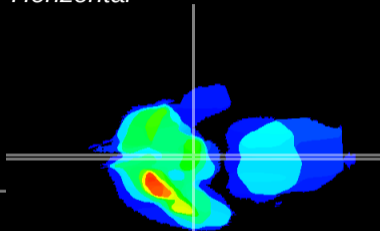

*Coronal*

*Sagittal-R*

*Sagittal-L*

ViBrism: CX01337  
*Horizontal*

ME