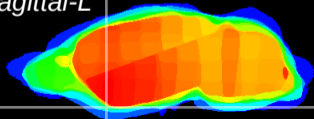

Coronal

Sagittal-R

Sagittal-L

ViBrism: CX01364
Horizontal

Tu