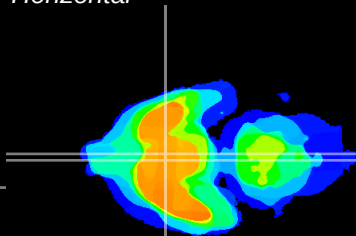

Coronal

Sagittal-R

Sagittal-L

ViBriSM: CX01367  
Horizontal

SCN