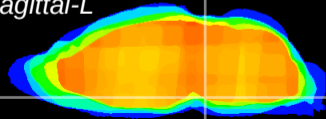

Coronal

Sagittal-R

Sagittal-L

ViBrism: CX01377
Horizontal

Pn