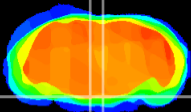

Coronal

Sagittal-R

Sagittal-L

ViBrism: CX01377
Horizontal

Pn