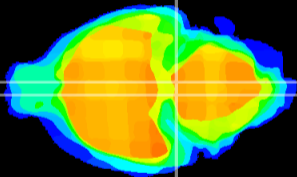

Coronal

Sagittal-R

Sagittal-L

ViBrism: CX01377
Horizontal

Pn