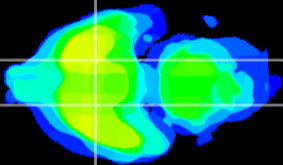

*Coronal*

*Sagittal-R*

*Sagittal-L*

ViBrism: CX01442  
*Horizontal*

S0