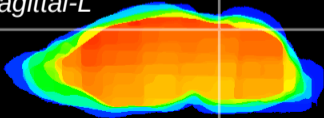

Coronal

Sagittal-R

Sagittal-L

ViBrism: CX01546
Horizontal

IC