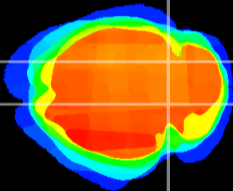

Coronal

Sagittal-R

Sagittal-L

ViBrism: CX01546
Horizontal

IC