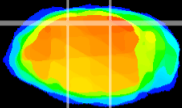

Coronal

Sagittal-R

Sagittal-L

ViBrism: CX01546
Horizontal

IC