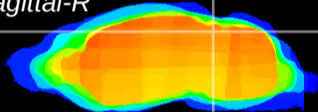

Coronal

Sagittal-R

Sagittal-L

ViBrism: CX01546
Horizontal

IC