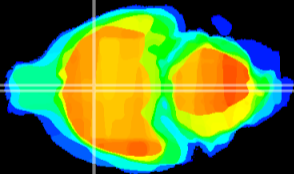

*Coronal*

*Sagittal-R*

*Sagittal-L*

ViBrism: CX01578  
*Horizontal*

MPA