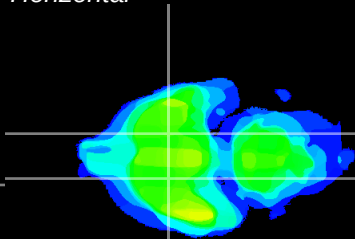

*Coronal*

*Sagittal-R*

*Sagittal-L*

ViBrism: CX01585  
*Horizontal*

S0