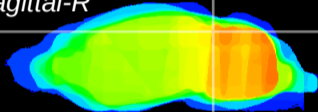

Coronal

Sagittal-R

Sagittal-L

ViBrism: CX01619
Horizontal

IC