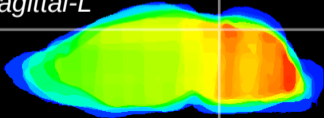

Coronal

Sagittal-R

Sagittal-L

ViBrism: CX01619
Horizontal

IC