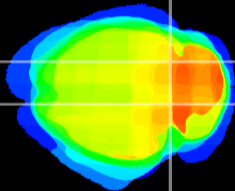

Coronal

Sagittal-R

Sagittal-L

ViBrism: CX01619
Horizontal

IC