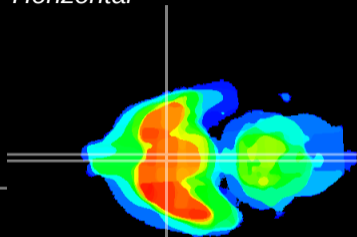

Coronal

Sagittal-R

Sagittal-L

ViBrisM: CX01630
Horizontal

SCN