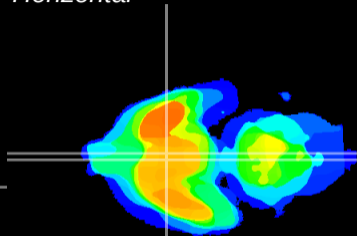

Coronal

Sagittal-R

Sagittal-L

ViBrism: CX01648
Horizontal

SCN