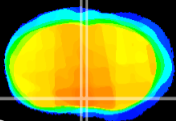

Coronal

Sagittal-R

Sagittal-L

ViBrism: CX01649
Horizontal

MPA