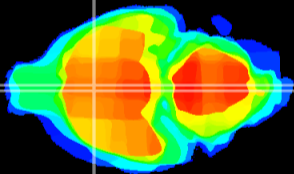

Coronal

Sagittal-R

Sagittal-L

ViBrism: CX01649
Horizontal

MPA