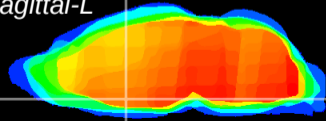

Coronal

Sagittal-R

Sagittal-L

ViBrism: CX01649
Horizontal

MPA