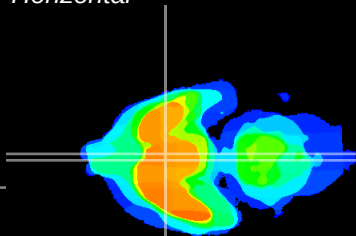

Coronal

Sagittal-R

Sagittal-L

ViBrism: CX01668
Horizontal

SCN