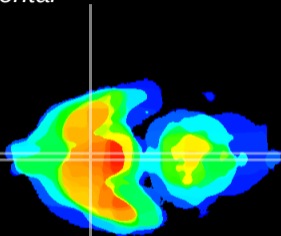

Coronal

Sagittal-R

Sagittal-L

ViBrism: CX01735
Horizontal

SCN