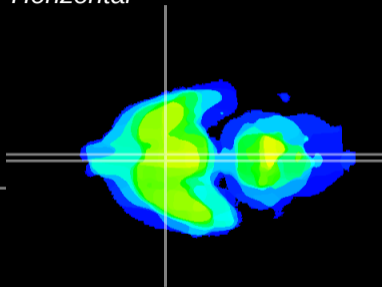

Coronal

Sagittal-R

Sagittal-L

ViBrism: CX01761
Horizontal

SCN