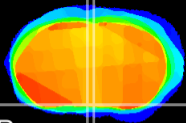

Coronal

Sagittal-R

Sagittal-L

ViBriSM: CX01830
Horizontal

SCN