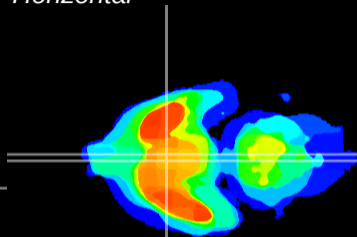

Coronal

Sagittal-R

Sagittal-L

ViBriSM: CX01830
Horizontal

SCN